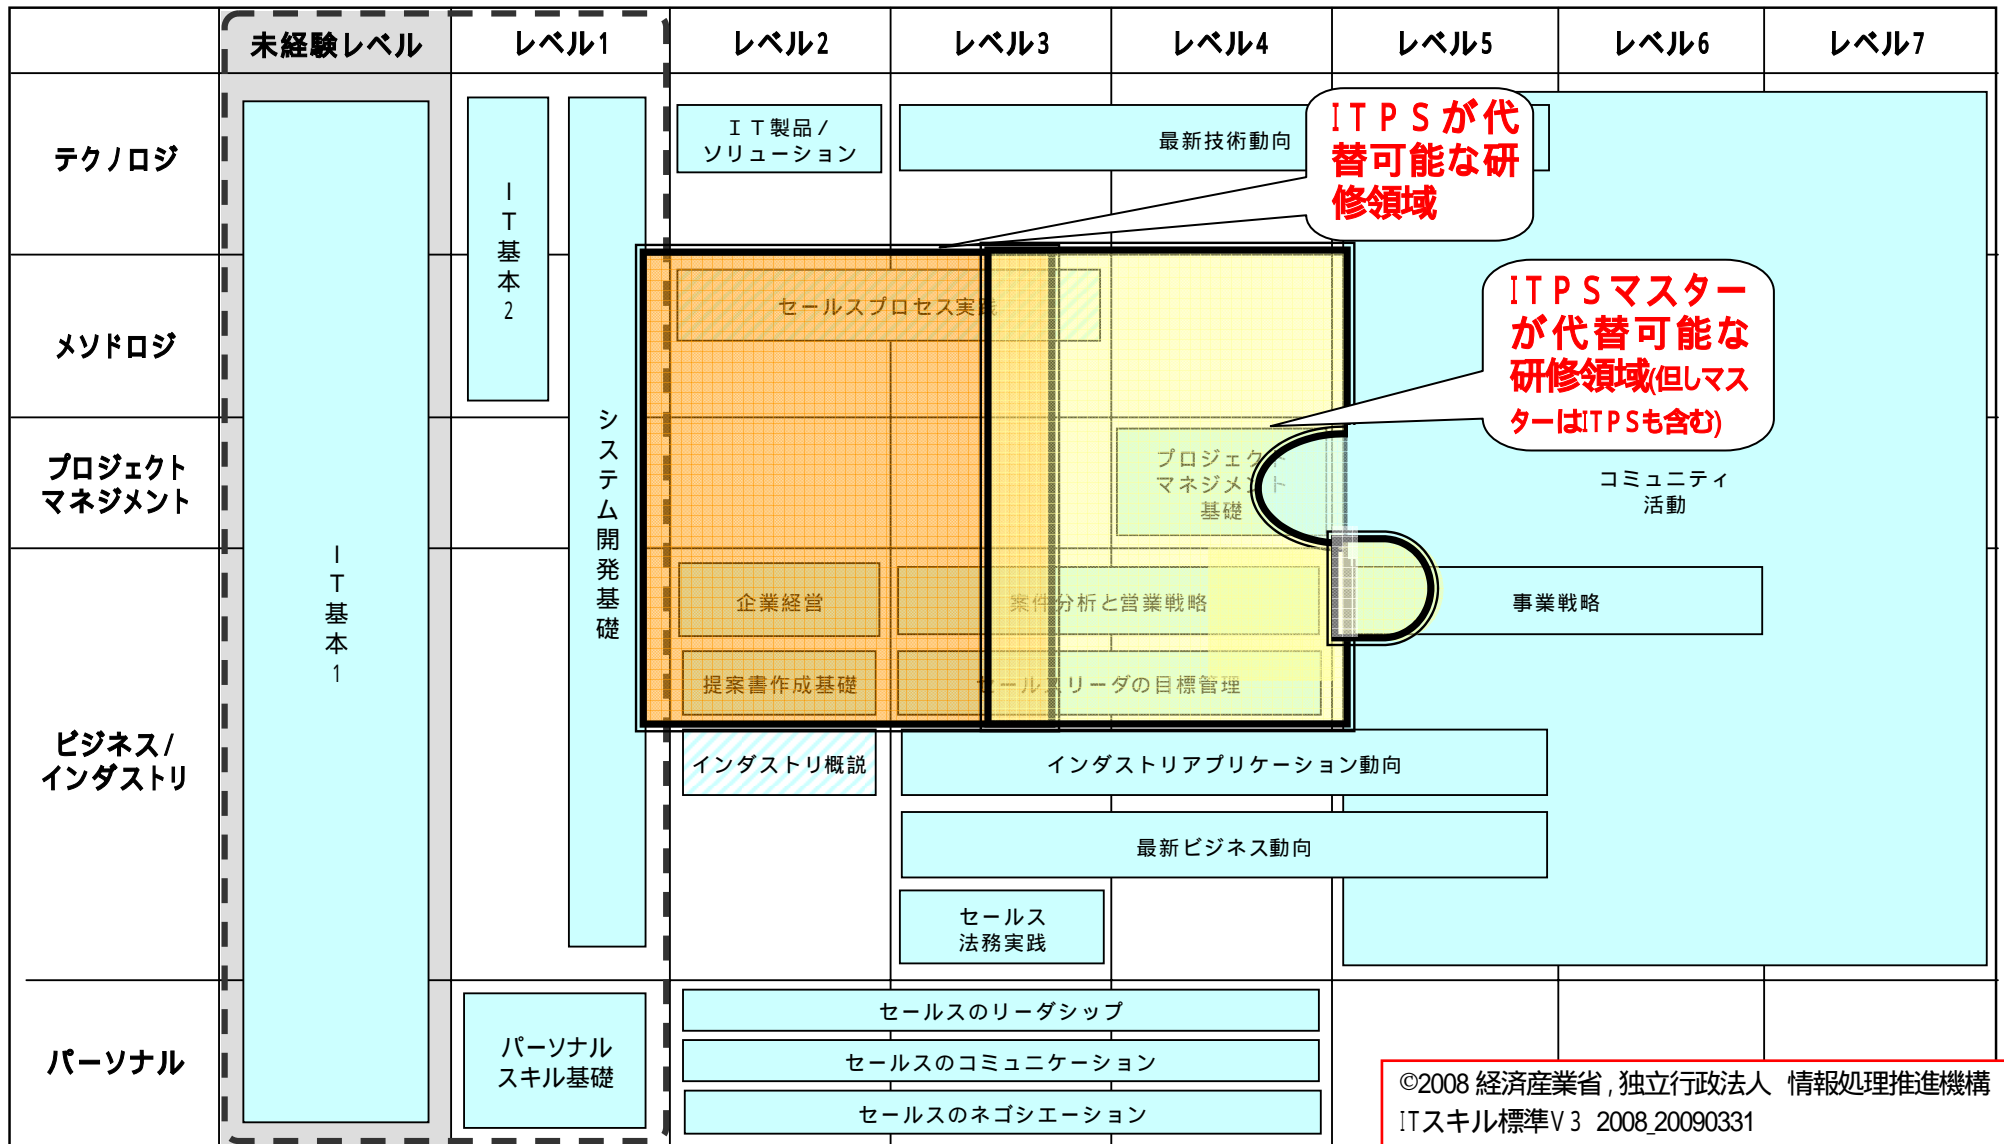

セールス(訪問型コンサルティングセールス)の研修コース群(体系図)

:レベル1, 2共通参照
:職種共通
:専門分野別選択

©2008 経済産業省, 独立行政法人 情報処理推進機構
 ITスキル標準V3 2008.20090331
 研修ロードマップ(セールス)を基に作成
 あくまでもイメージであり、領域が完全に一致するものではありません。